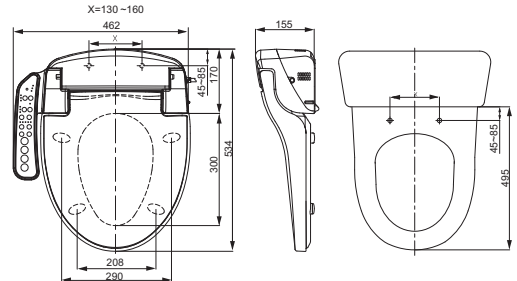

## HD1161H

Size : 534x462x155mm